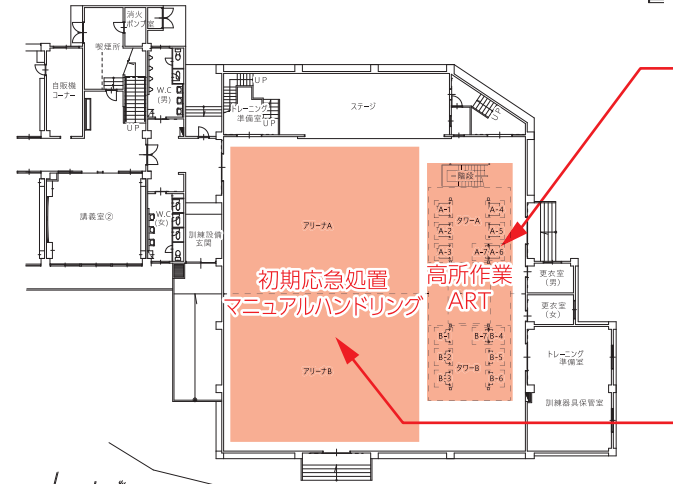

※GWO BST (FA, MH, FAW, WAH)受講済みの方を対象にしています。未受講の方はARTを受講できません。

FOMアカデミー 施設案内

Inside

講義室(最大24名×2部屋)

トレーニングタワー(最大50名)
高所作業・ART

Arena

初期応急処置・マニュアルハンドリング

Outside