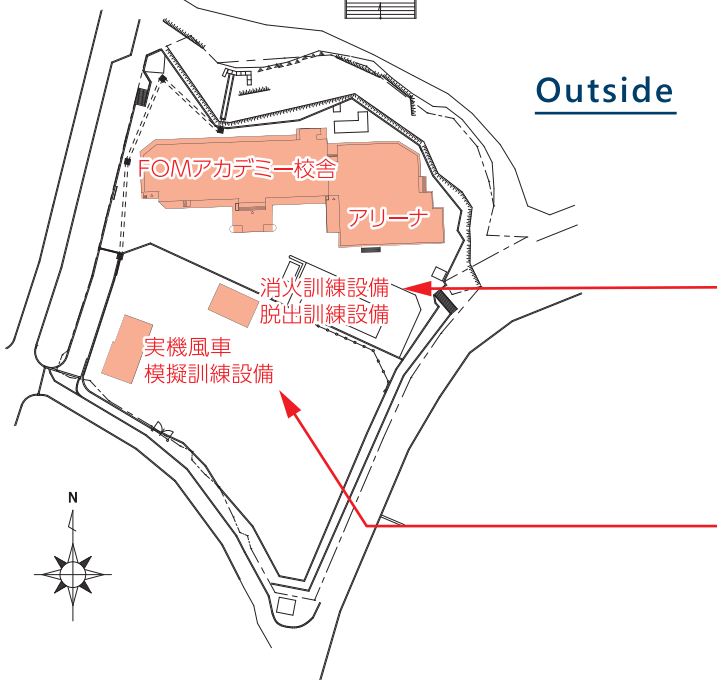

※GWO BST (FA, MH, FAW, WAH)受講済みの方を対象にしています。未受講の方はARTを受講できません。

FOMアカデミー 施設案内

Inside

講義室(最大24名×2部屋)

トレーニングタワー(最大50名)
高所作業・ART

Arena

初期応急処置・マニュアルハンドリング

Outside