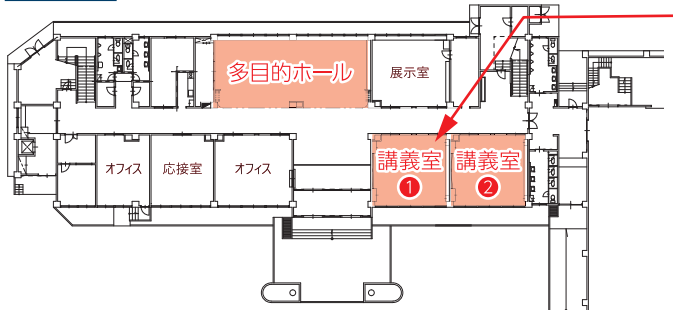

火災予防と消火 Fire Awareness

防火と火災の評価、安全な退避、可能であると判断した場合の初期消火に必要な基本的な知識、持ち運び式消火器類を使用しでの消火技能を習得できます。

高所作業 Working at Heights

講義と実技を通して個人保護具(PPE)と高所専用の救助器具を使用し、高所での安全な作業と正しい救助技術を習得できます。

Advanced Rescue Training

GWO-ART (Advanced Rescue Training) は閉所・狭所からの救助や非常時の対応スキルを学びます。

※GWO BST (FA, MH, FAW, WAH)受講済みの方を対象にしています。未受講の方はARTを受講できません。

FOMアカデミー 施設案内

Inside

講義室(最大24名×2部屋)

トレーニングタワー(最大50名)
高所作業・ART

Arena

初期応急処置・マニュアルハンドリング

Outside