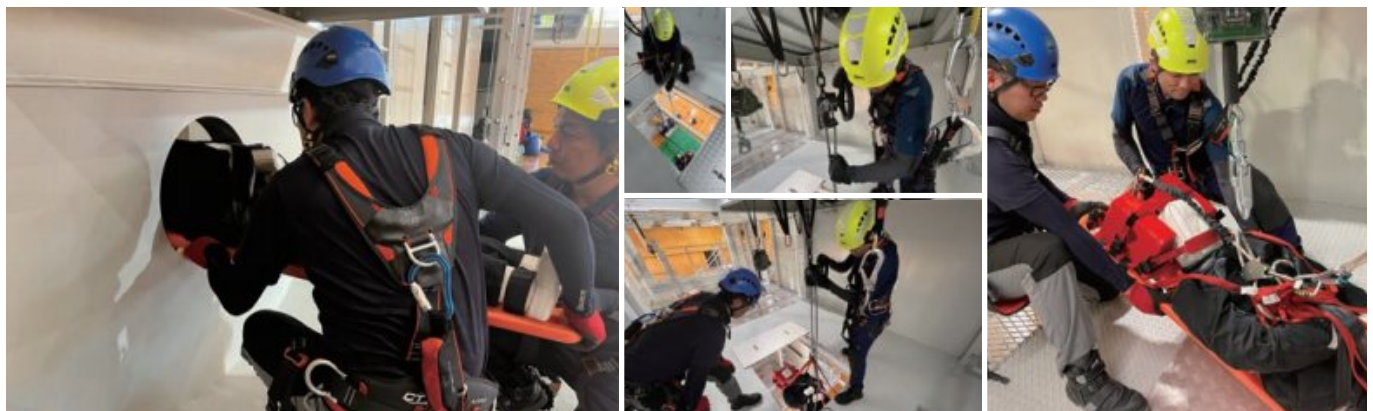

Advanced Rescue Training

GWO-ART (Advanced Rescue Training) は閉所・狭所からの救助や非常時の対応スキルを学びます。

※GWO BST (FA, MH, FAW, WAH)受講済みの方を対象にしています。未受講の方はARTを受講できません。